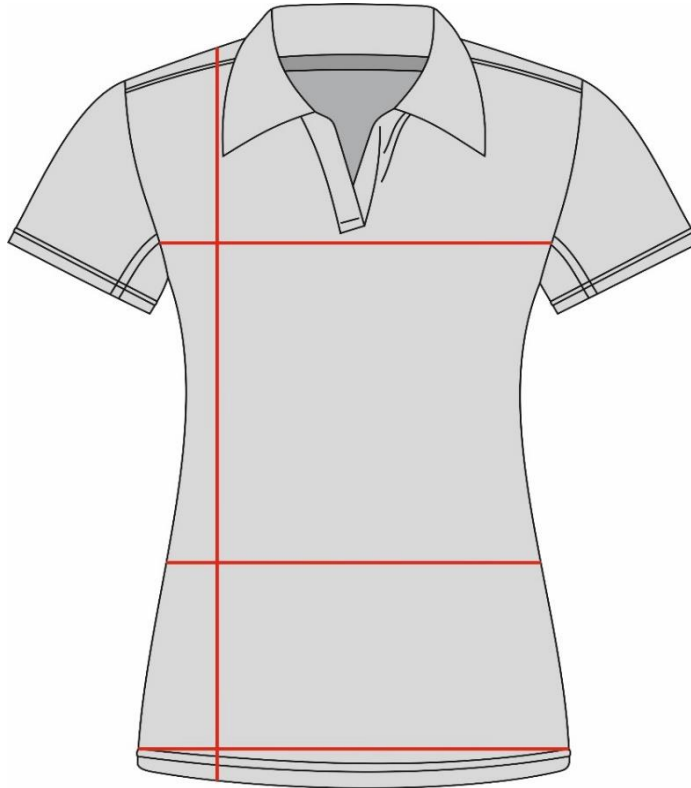

Shirt Sevilla

Größe / Size	XS	S	M	L	XL	2XL
1/2 Brustumfang / Chest size in cm	43,5	45,5	47,5	49,5	51,5	53,5
1/2 Taillenumfang / Waist size in cm	40,5	42,5	44,5	46,5	48,5	50,5
1/2 Umfang unterer Saum / Hem size in cm	44	46	48	50	52	54
Länge Rücken / Back length in cm	60,7	62,2	63,7	65,2	66,7	68,2