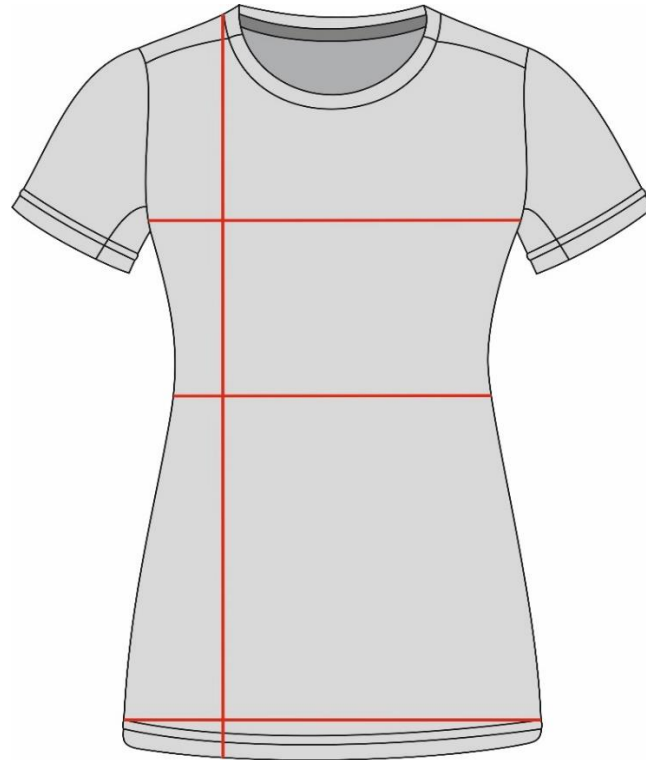

## Shirt Riga Junior + Senior

Größe / Size	128	140	152	164	XS	S	M	L	XL	2XL
1/2 Brustumfang / Chest size in cm	34,2	38,2	42,2	46,2	43,5	45,5	47,5	49,5	51,5	53,5
1/2 Taillenumfang / Waist size in cm	31	35	39	43	40,5	42,5	44,5	46,5	48,5	50,5
1/2 Umfang unterer Saum / Hem size in cm	33,6	37,6	41,6	45,6	44	46	48	50	52	54
Länge Rücken / Back length in cm	53	55,5	59	62,5	61	62,5	64	65,5	67	68,5