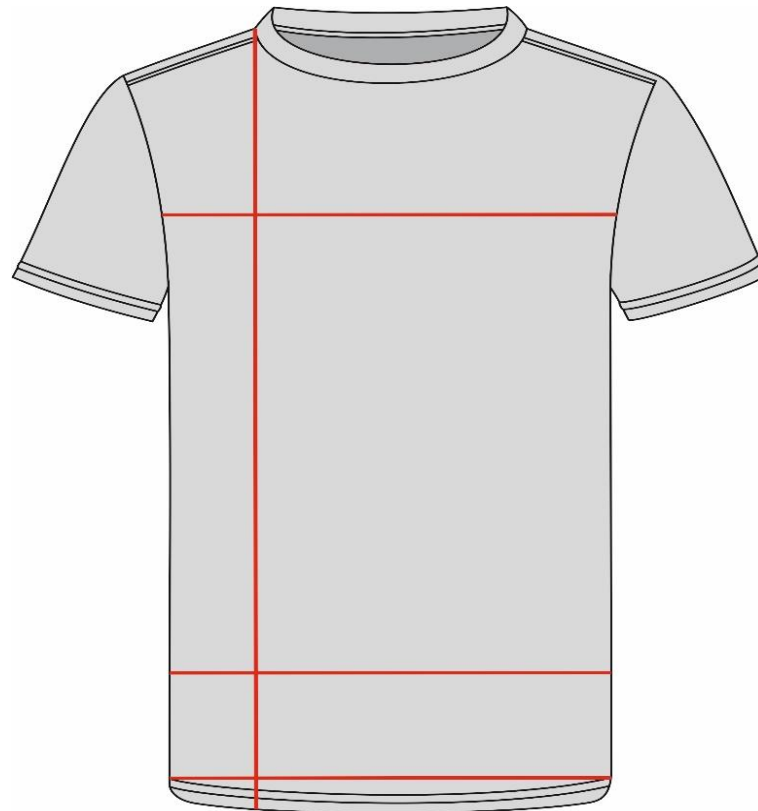

Shirt Bern Junior + Senior

Größe / Size	128	140	152	164	XS	S	M	L	XL	2XL
1/2 Brustumfang / Chest size in cm	37,5	41,5	45,5	49,5	51	53	55	57	59	61
1/2 Taillenumfang / Waist size in cm	35	39	43	47	46	48	50	52	54	56
1/2 Umfang unterer Saum / Hem size in cm	35,5	39,5	43,5	47,5	48,7	50,7	52,7	54,7	56,7	58,7
Länge Rücken / Back length in cm	56	59,5	63	66,5	72,2	73,7	75,2	76,7	78,2	81,2